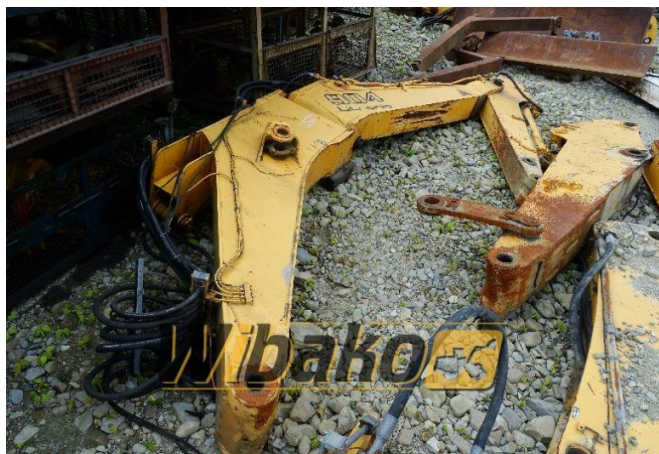

Ramię do koparki Liebherr R904

Waga: 0.00

Kod produktu: 16zb436

Wymiary: 0.00 x 0.00 x 0.00

Cena: 0.00 zł

Bez podatku: 0.00 zł

Link do produktu

Link: [Ramię do koparki Liebherr R904](#)

Podstawowe

Stan

używany