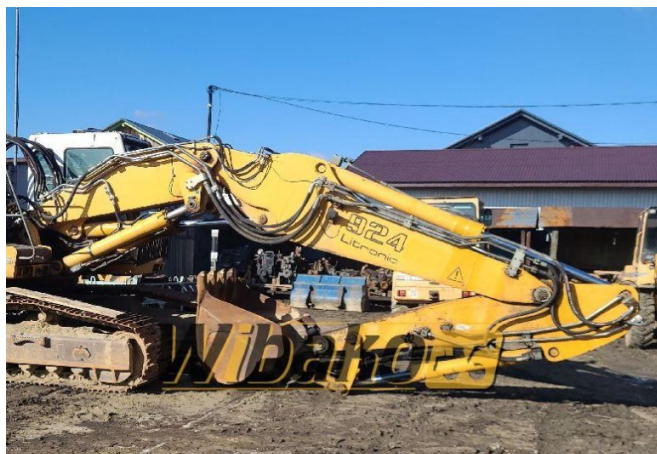

Ramię do koparki Liebherr R924

Waga: 0.00

Kod produktu: 172149g

Wymiary: 0.00 x 0.00 x 0.00

Cena: 0.00 zł

Bez podatku: 0.00 zł

Link do produktu

Link: [Ramię do koparki Liebherr R924](#)

Podstawowe

Stan

używany