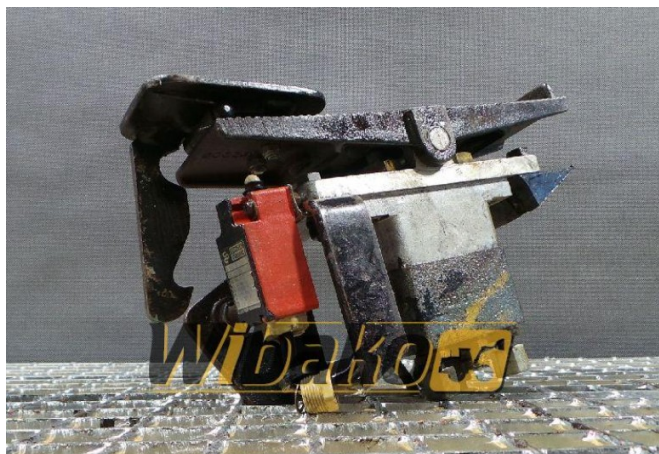

Pedał Rexroth 2TH7R06.10/1MS145

Waga: 10.00

Kod produktu: 7p66be

Wymiary: 0.00 x 0.00 x 0.00

Cena: 0.00 zł

Bez podatku: 0.00 zł

Link do produktu

Link: [Pedał Rexroth 2TH7R06.10/1MS145](#)

Podstawowe

Stan

używany