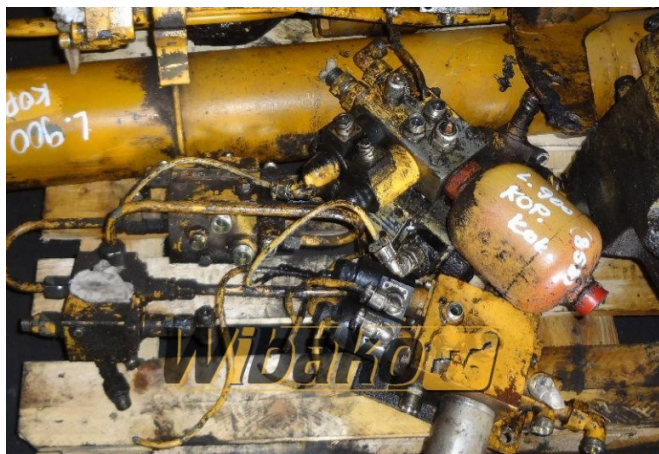

# Zestaw zaworów Liebherr A900

**Waga:** 0.00

**Kod produktu:** 5di2n4

**Wymiary:** 0.00 x 0.00 x 0.00

**Cena: 0.00 zł**

**Bez podatku: 0.00 zł**

## Link do produktu

Link: [Zestaw zaworów Liebherr A900](#)

Podstawowe	
Stan	używany
Dodatkowe	
Zastosowania	Koparka kołowa Liebherr A900, Koparka kołowa Liebherr A900 LI