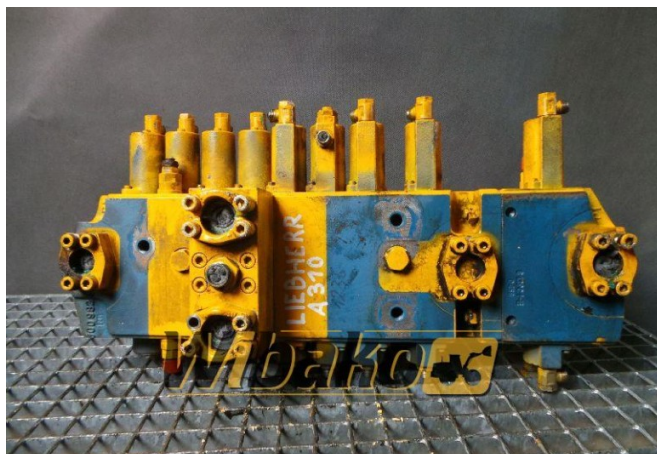

Rozdzielacz Rexroth M8-1236-00/8M8-16

Waga: 115.00

Kod produktu: 9qd8hx

Wymiary: 0.00 x 0.00 x 0.00

Cena: 0.00 zł

Bez podatku: 0.00 zł

Link do produktu

Link: [Rozdzielacz Rexroth M8-1236-00/8M8-16](#)

Podstawowe	
Stan	używany
Dodatkowe	
Zastosowania	Koparka kołowa Liebherr A310, Koparka kołowa Liebherr A310B

Galeria produktów