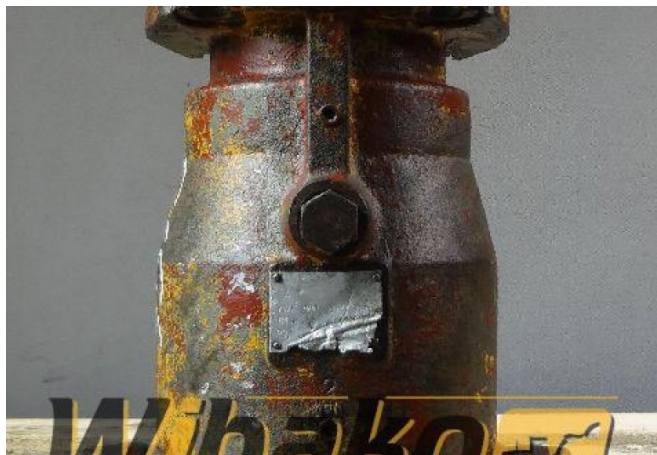

# Silnik jazdy Unex 421

**Waga:** 42.00

**Kod produktu:** 5ud532

**Wymiary:** 0.00 x 0.00 x 0.00

**Cena:** 0.00 zł

**Bez podatku:** 0.00 zł

## Link do produktu

Link: [Silnik jazdy Unex 421](#)