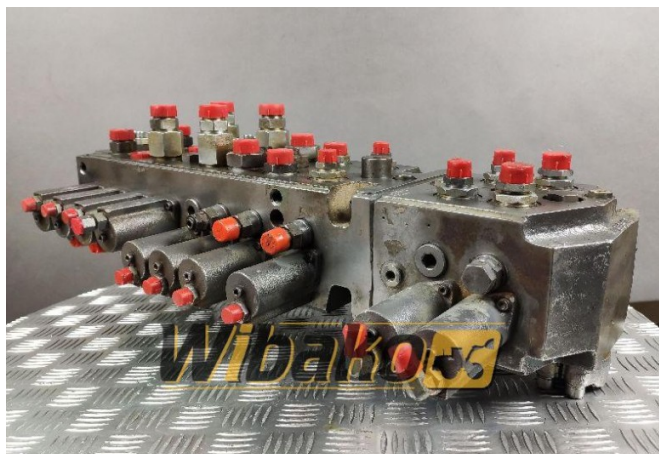

# Rozdzielacz Rexroth M8-1140-00/10M8-16

**Waga:** 118.60

**Kod produktu:** vshk45

**Wymiary:** 0.00 x 0.00 x 0.00

**Cena:** 0.00 zł

**Bez podatku:** 0.00 zł

## Link do produktu

Link: [Rozdzielacz Rexroth M8-1140-00/10M8-16](#)