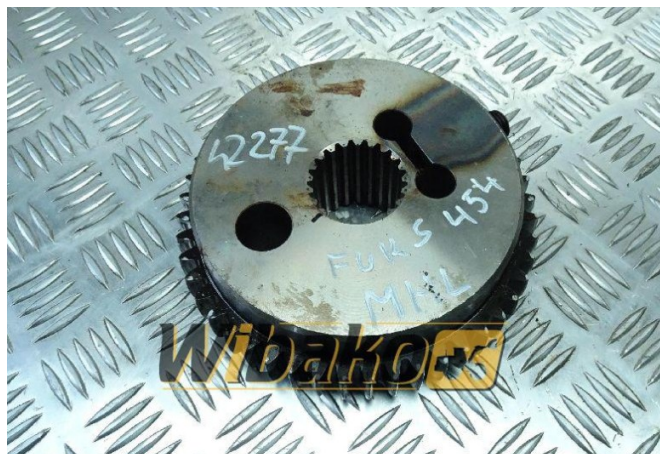

Sprzęgło Bowex 100 45/175/155

Waga: 7.18

Kod produktu: wmdqts

Wymiary: 17.50 x 17.50 x
5.50

Cena: 615.00 zł

Bez podatku: 500.00 zł

Link do produktu

Link: [Sprzęgło Bowex 100 45/175/155](#)

Podstawowe	
Nr. części	45/175/155
Rodzaj	OE
Rodzaj	OE
Rodzaj	OE
Rodzaj	OE
Rodzaj	OE
Stan	używany