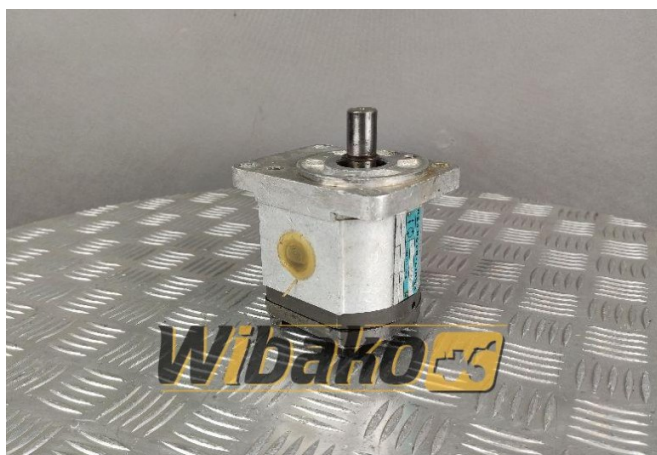

Silnik zębaty Rexroth Sigma 1MF2G222/004WA01MS 470055

Waga: 3.40

Kod produktu: sopng6

Wymiary: 0.00 x 0.00 x 0.00

Cena: 0.00 zł

Bez podatku: 0.00 zł

Link do produktu

Link: [Silnik zębaty Rexroth Sigma 1MF2G222/004WA01MS 470055](#)

Podstawowe

Nr. części	470055
Stan	używany

Galeria produktów