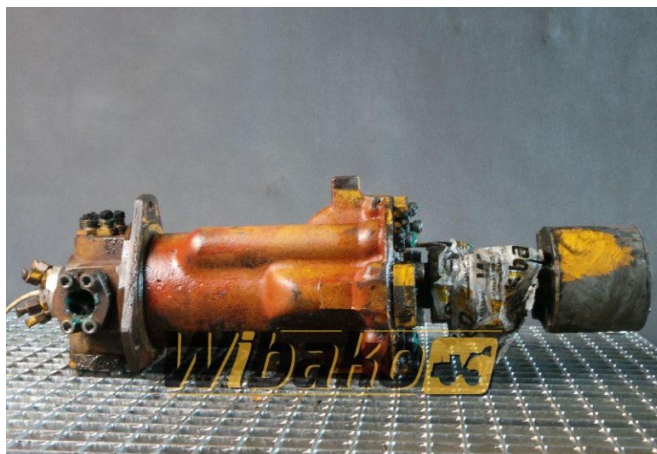

Kolumna obrotu Liebherr DDF720 9174331

Waga: 100.00

Kod produktu: 8926ih

Wymiary: 0.00 x 0.00 x 0.00

Cena: 0.00 zł

Bez podatku: 0.00 zł

Link do produktu

Link: [Kolumna obrotu Liebherr DDF720 9174331](#)

Podstawowe	
Nr. części	9174331
Stan	używany
Dodatkowe	
Zastosowania	Koparka gaśnicowa Liebherr R932, Koparka kołowa Liebherr A900, Koparka kołowa Liebherr A922