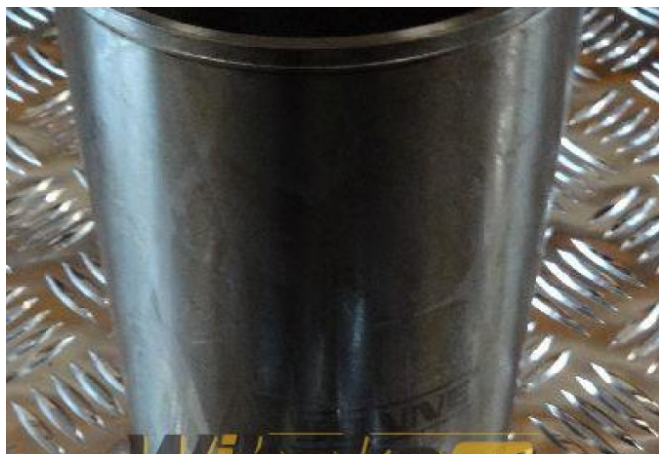

# Tuleja silnika Sonne 516Z00505

**Waga:** 1.20

**Kod produktu:** ez6cpz

**Wymiary:** 11.50 x 11.50 x  
24.00

**Cena:** 0.00 zł

**Bez podatku:** 0.00 zł

## Link do produktu

Link: [Tuleja silnika Sonne 516Z00505](#)

Podstawowe	
Nr. części	516Z00505
Nr. części	516Z00505
Nr. części	516Z00505
Nr. części	516Z00505
Stan	nowy