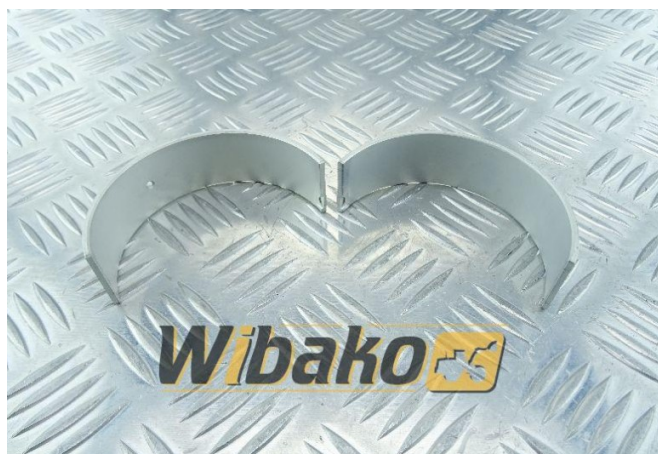

# Panewki korbowodowe wbk D9508 10124739

**Waga:** 0.23

**Kod produktu:** zsbiga

**Wymiary:** 0.00 x 0.00 x 0.00

**Cena:** 393.60 zł

**Bez podatku:** 320.00 zł

## Link do produktu

Link: [Panewki korbowodowe wbk D9508 10124739](#)

Podstawowe	
Nr. części	10124739
Rodzaj	AM
Rodzaj	AM
Rodzaj	AM
Rodzaj	AM
Rodzaj	AM
Rodzaj	AM
Stan	nowy