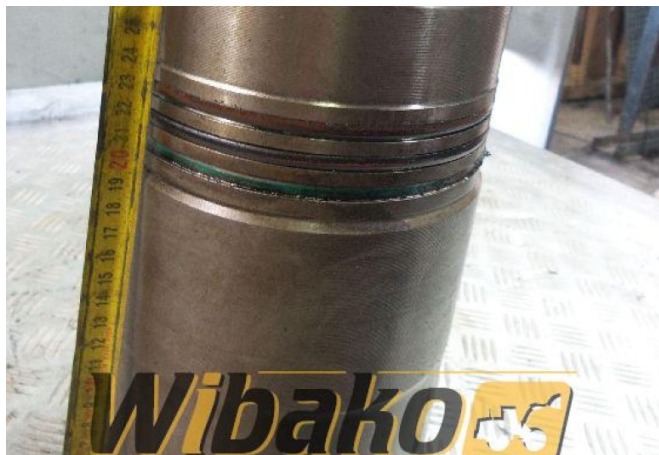

Tuleja silnika Caterpillar C18

Waga: 0.00

Kod produktu: mjcieu

Wymiary: 0.00 x 0.00 x 0.00

Cena: 0.00 zł

Bez podatku: 0.00 zł

Link do produktu

Link: [Tuleja silnika Caterpillar C18](#)