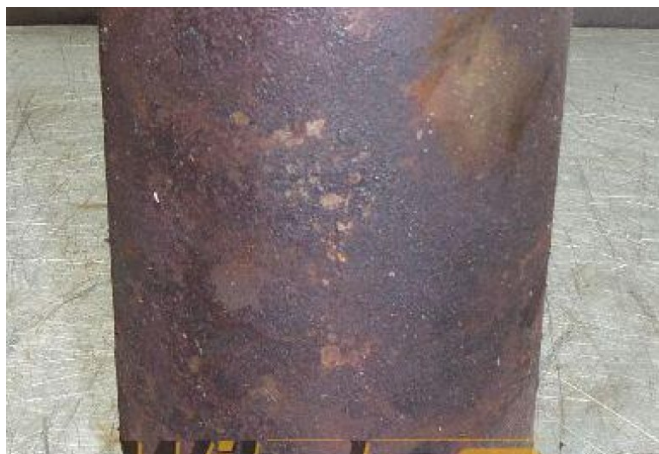

Tuleja silnika John Deere 6068TF275

Waga: 0.00

Kod produktu: pu5kya

Wymiary: 0.00 x 0.00 x 0.00

Cena: 0.00 zł

Bez podatku: 0.00 zł

Link do produktu

Link: [Tuleja silnika John Deere 6068TF275](#)

Podstawowe

Stan

używany