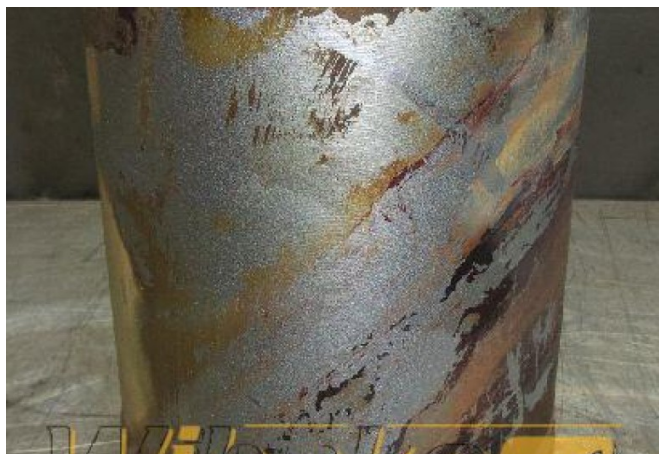

Tuleja silnika Mitsubishi 8DC9

Waga: 0.00

Kod produktu: qk8lgp

Wymiary: 0.00 x 0.00 x 0.00

Cena: 0.00 zł

Bez podatku: 0.00 zł

Link do produktu

Link: [Tuleja silnika Mitsubishi 8DC9](#)