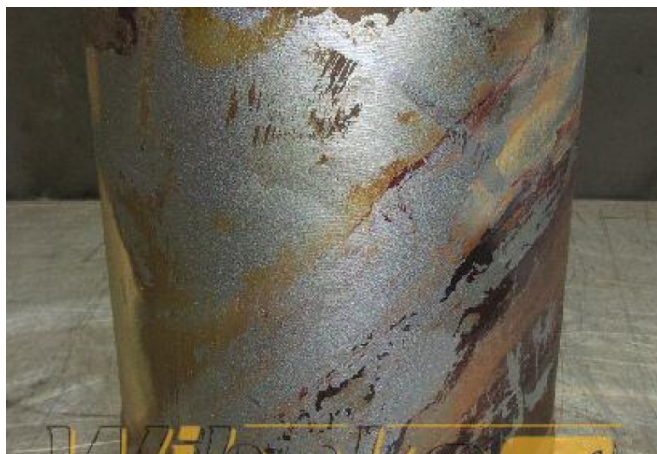

Tuleja silnika Mitsubishi 8DC9

Waga: 0.00

Kod produktu: qk8lgp

Wymiary: 0.00 x 0.00 x 0.00

Cena: 0.00 zł

Bez podatku: 0.00 zł

Link do produktu

Link: [Tuleja silnika Mitsubishi 8DC9](#)