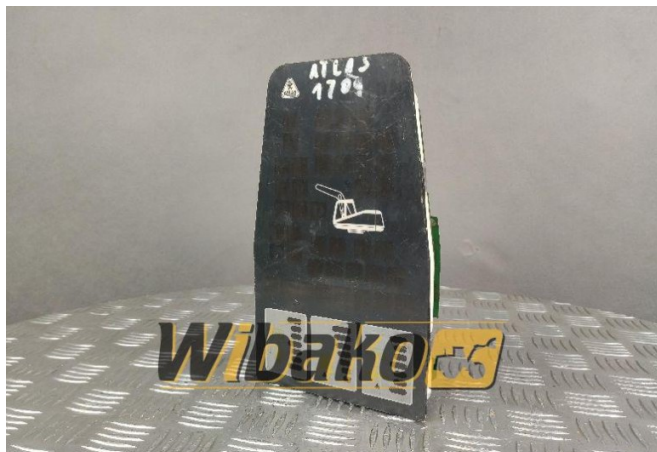

Wyświetlacz Atlas 1704LC

Waga: 0.60

Kod produktu: t1wntm

Wymiary: 0.00 x 0.00 x 0.00

Cena: 0.00 zł

Bez podatku: 0.00 zł

Link do produktu

Link: [Wyświetlacz Atlas 1704LC](#)

Podstawowe

Stan

używany