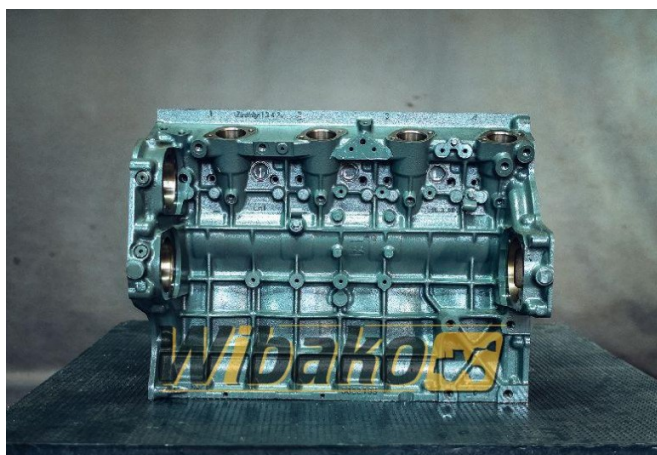

Blok silnika do silnika Liebherr D934 9073754/9073743

Waga: 256.00

Kod produktu: rfmct6

Wymiary: 69.00 x 67.00 x
52.00

Cena: 14 760.00 zł

Bez podatku: 12 000.00 zł

Link do produktu

Link: [Blok silnika do silnika Liebherr D934 9073754/9073743](#)

Podstawowe	
Nr. części	9073754/9073743
Rodzaj	OE
Rodzaj	OE
Rodzaj	OE
Rodzaj	OE
Rodzaj	OE
Rodzaj	OE
Rodzaj	OE
Stan	używany

Galeria produktów