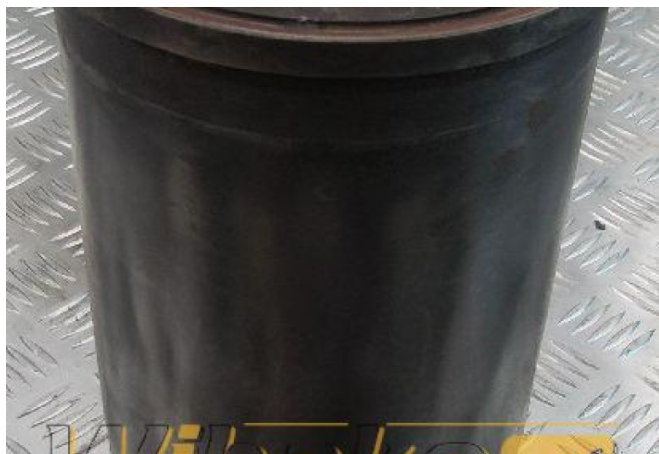

Tuleja silnika Deutz BF8M1015C

Waga: 6.90

Kod produktu: t91o0a

Wymiary: 16.00 x 16.00 x
27.00

Cena: 0.00 zł

Bez podatku: 0.00 zł

Link do produktu

Link: [Tuleja silnika Deutz BF8M1015C](#)

Podstawowe

Stan

używany