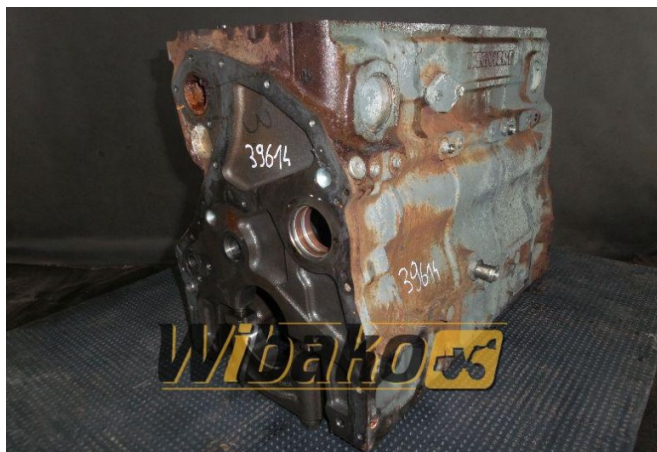

# Blok silnika Liebherr D924 9079875

**Waga:** 0.00

**Kod produktu:** ukely9

**Wymiary:** 0.00 x 0.00 x 0.00

**Cena:** 0.00 zł

**Bez podatku:** 0.00 zł

## Link do produktu

Link: [Blok silnika Liebherr D924 9079875](#)

Podstawowe	
Nr. części	9079875
Rodzaj	OE
Rodzaj	OE
Stan	używany