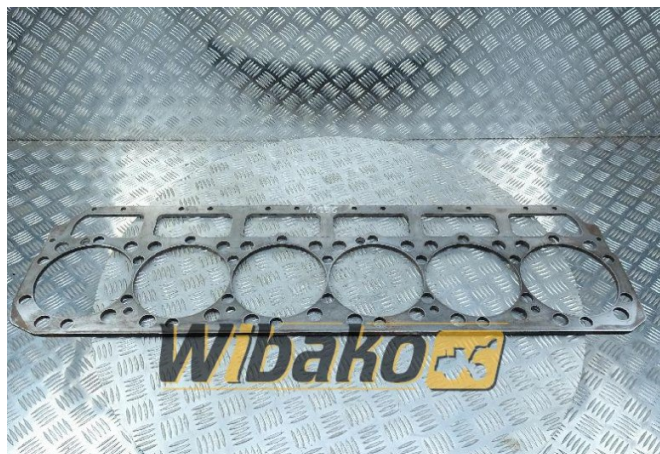

Płyta dystansowa bloku Caterpillar 3406 6I-2981

Waga: 7.60

Kod produktu: wlsqth

Wymiary: 107.00 x 31.00 x 1.00

Cena: 984.00 zł

Bez podatku: 800.00 zł

Link do produktu

Link: [Płyta dystansowa bloku Caterpillar 3406 6I-2981](#)

Podstawowe	
Nr. części	6I-2981
Rodzaj	OE
Rodzaj	OE
Stan	używany
Dodatkowe	
Zastosowania	Silnik spalinowy Caterpillar 3406, Silnik spalinowy Caterpillar 3406