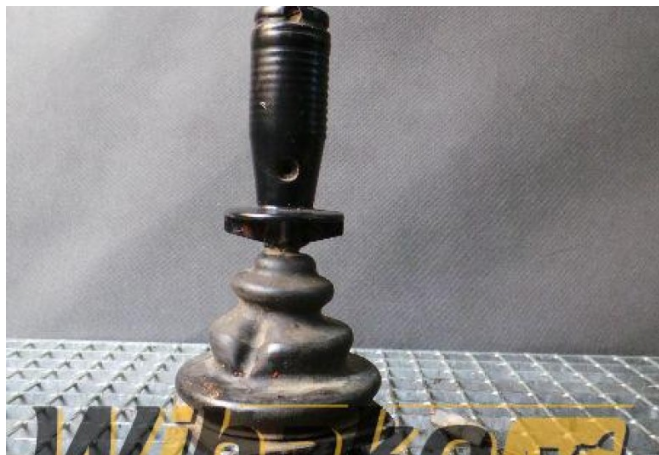

Dźojstik Linde 22686200

Waga: 0.00

Kod produktu: 9u38je

Wymiary: 0.00 x 0.00 x 0.00

Cena: 0.00 zł

Bez podatku: 0.00 zł

Link do produktu

Link: [Dźojstik Linde 22686200](#)