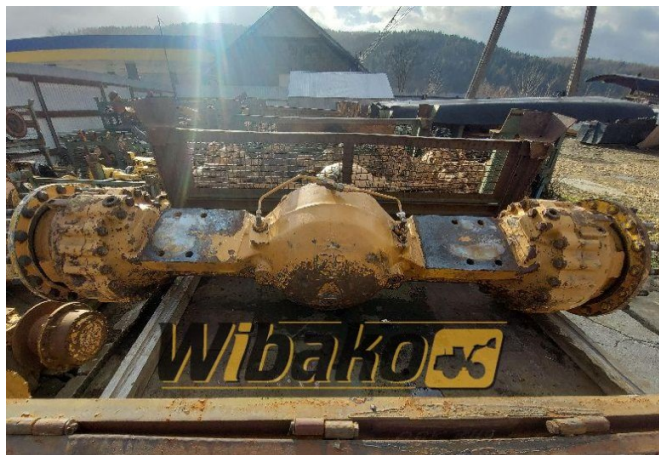

# Most przedni Case 821C

**Waga:** 0.00

**Kod produktu:** 1blh89w

**Wymiary:** 0.00 x 0.00 x 0.00

**Cena:** 0.00 zł

**Bez podatku:** 0.00 zł

## Link do produktu

Link: [Most przedni Case 821C](#)

Podstawowe

Stan

używany