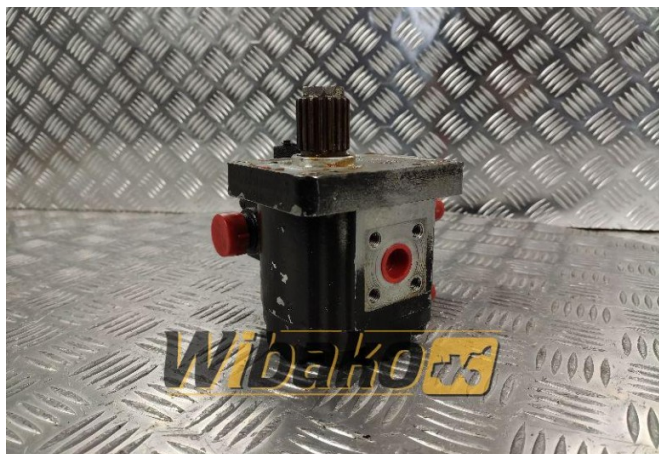

Pompa hydrauliczna HM215RD 8411903006

Waga: 4.00

Kod produktu: zjdtb0

Wymiary: 0.00 x 0.00 x 0.00

Cena: 0.00 zł

Bez podatku: 0.00 zł

Link do produktu

Link: [Pompa hydrauliczna HM215RD 8411903006](#)

Podstawowe

Nr. części	8411903006
Stan	używany

Galeria produktów