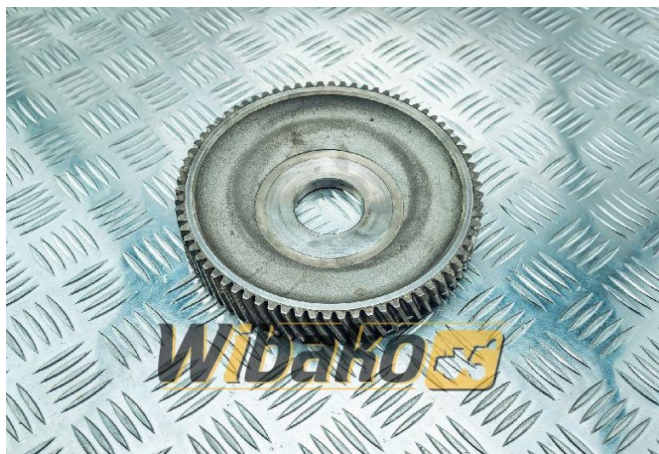

# Koło zębate pompy wtryskowej Liebherr L04111A

**Waga:** 3.50

**Kod produktu:** tik8vq

**Wymiary:** 21.00 x 21.00 x 4.00

**Cena:** 738.00 zł

**Bez podatku:** 600.00 zł

## Link do produktu

Link: [Koło zębate pompy wtryskowej Liebherr L04111A](#)

Podstawowe	
Nr. części	L04111A
Rodzaj	OE
Rodzaj	OE
Stan	używany