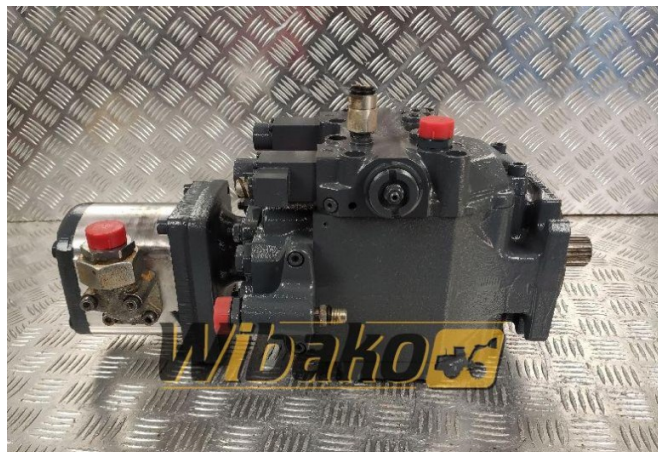

Pompa jazdy Linde BPV70L

Waga: 65.40

Kod produktu: 1fqd1mq

Wymiary: 0.00 x 0.00 x 0.00

Cena: 0.00 zł

Bez podatku: 0.00 zł

Link do produktu

Link: [Pompa jazdy Linde BPV70L](#)

Podstawowe

Stan

odnowiony

Galeria produktów