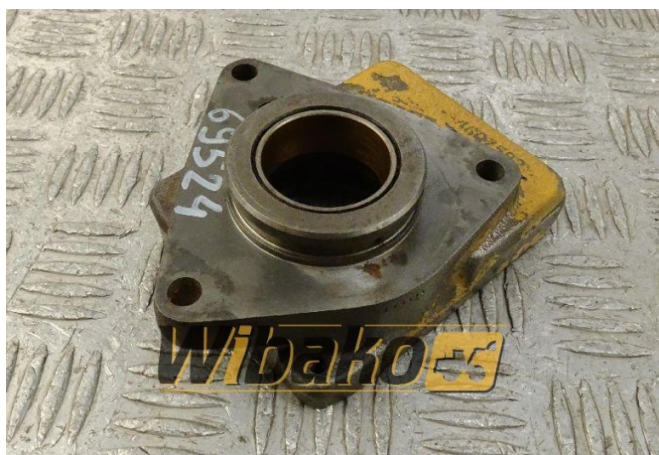

Przystawka odbioru mocy do silnika Iveco 8065.25T 98469090

Waga: 1.30

Kod produktu: 1hn8ci4

Wymiary: 14.00 x 12.00 x 5.00

Cena: 0.00 zł

Bez podatku: 0.00 zł

Link do produktu

Link: [Przystawka odbioru mocy do silnika Iveco 8065.25T 98469090](#)

Podstawowe	
Nr. części	98469090
Stan	używany