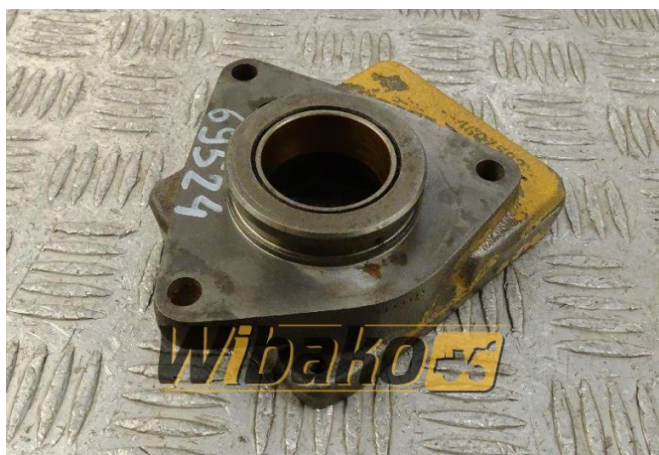

Przystawka odbioru mocy do silnika Iveco 8065.25T 4607592

Waga: 1.30

Kod produktu: 1hn8ci5

Wymiary: 14.00 x 12.00 x 5.00

Cena: 0.00 zł

Bez podatku: 0.00 zł

Link do produktu

Link: [Przystawka odbioru mocy do silnika Iveco 8065.25T 4607592](#)

Podstawowe	
Nr. części	4607592
Stan	używany